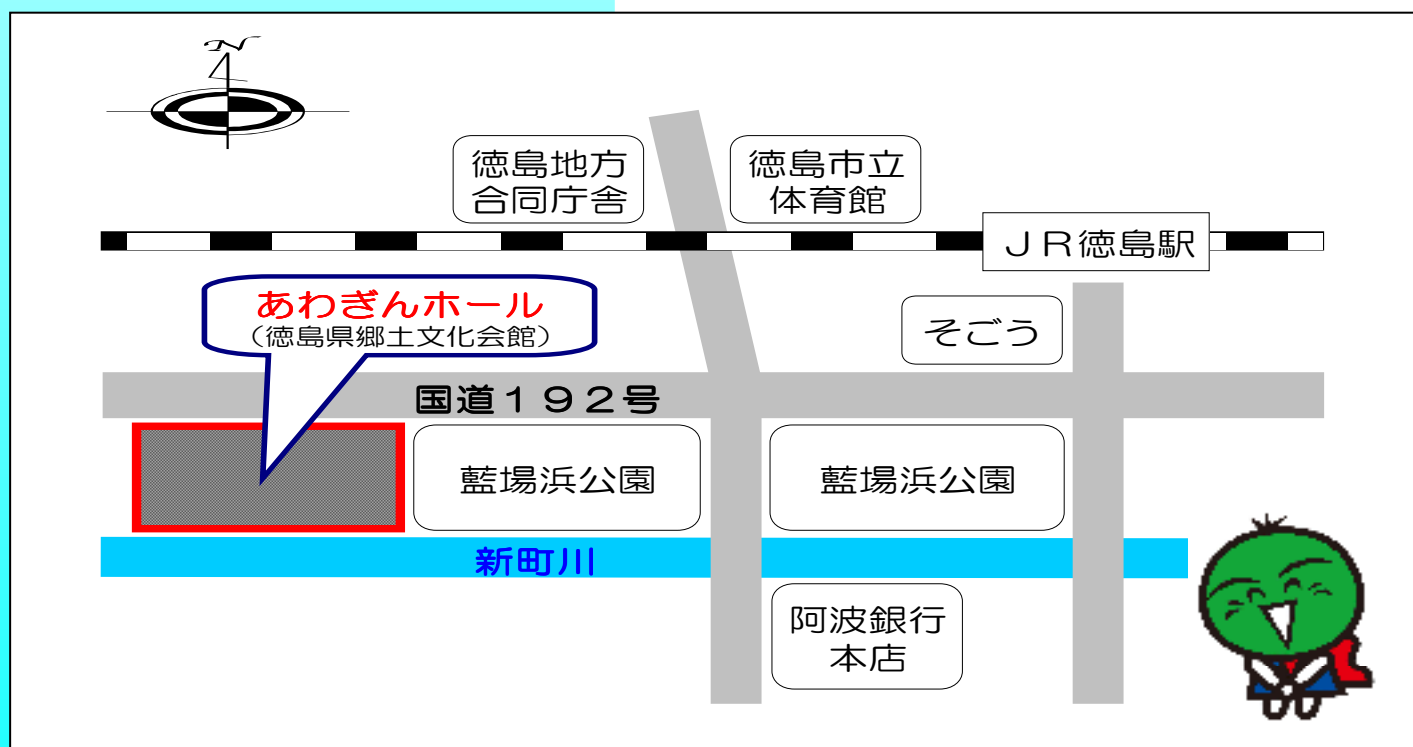

(徳島県郷土文化会館)

5階 小ホール

○参加自由・無料

★プログラム★

13:00~14:30

- 「吉野川平野の地下を探る」
—平野の特性と地震災害との関係—
古田 昇 (徳島文理大学教授)

14:30~16:00

- 「安政大地震による被害と住民の対応」
—吉野川下流域平野を例に—
日下 雅義 (立命館大学名誉教授)